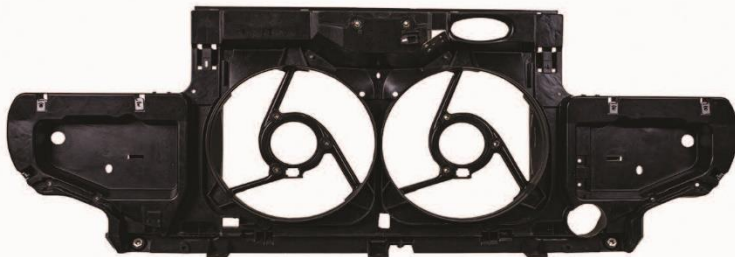

لیست محصولات شرکت سرو صنعت سپاهان

قطعات کامپوزیتی

ردیف	کد کالا	نام کالا	نوع خودرو
۱	۲۲۰۲۰۰۱	سینی فن پژو ۴۰۵ کامپوزیت (فایبر گلاس)	۴۰۵
۲	۲۲۰۲۰۰۲	سینی فن سمند کامپوزیت (فایبر گلاس)	سمند
۳	۲۲۰۲۰۰۵	سینی فن دنا پلاس توربو شارژ	دنا +
۴	۲۲۰۲۰۰۶	سینی فن دنا کامپوزیت (فایبر گلاس)	دنا
۵	۲۲۰۲۰۰۹	سینی فن آریسان کامپوزیت (فایبر گلاس)	آریسان

تلفن دفتر مرکزی: ۰۲۱-۸۸۳۲۵۹۸۰-۹۰