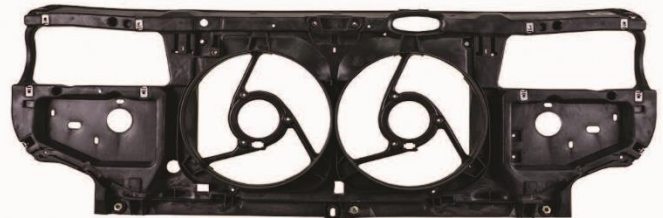

لیست محصولات شرکت سرو صنعت سپاهان

قطعات کامپوزیتی

ردیف	کد کالا	نام کالا	نوع خودرو
۱	۲۲۰۲۰۰۱	سینی فن پژو ۴۰۵ کامپوزیت (فایبر گلاس)	۴۰۵
۲	۲۲۰۲۰۰۲	سینی فن سمند کامپوزیت (فایبر گلاس)	سمند
۳	۲۲۰۲۰۰۵	سینی فن دنا پلاس توربو شارژ	دنا +
۴	۲۲۰۲۰۰۶	سینی فن دنا کامپوزیت (فایبر گلاس)	دنا
۵	۲۲۰۲۰۰۹	سینی فن آریسان کامپوزیت (فایبر گلاس)	آریسان

تلفن دفتر مرکزی: ۰۲۱-۸۸۳۲۵۹۸۰-۹۰