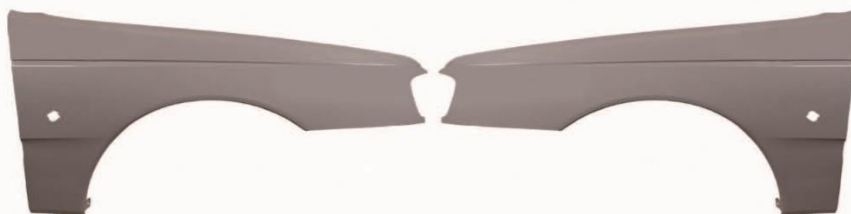

لیست محصولات شرکت سرو صنعت سپاهان

قطعات فلزی پژو پارس

نوع خودرو	نام کالا	کد کالا	ردیف
پژو پارس	درب موتور پژو پارس با آستر	۲۳۰۲۰۰۴	۱
پژو پارس	کلکیر جلو پژو پارس با آستر - چپ	۲۳۰۲۰۰۵	۲
پژو پارس	کلکیر جلو پژو پارس با آستر - راست	۲۳۰۲۰۰۶	۳
پژو پارس	رکاب پژو پارس با آستر - چپ	۲۳۰۲۰۰۹	۴
پژو پارس	رکاب پژو پارس با آستر - راست	۲۳۰۲۰۱۰	۵
پژو پارس	رام (قوطی) زیر رادیاتور پژو پارس با آستر	۲۳۰۲۰۱۱	۶

تلفن دفتر مرکزی: ۰۲۱-۸۸۳۲۵۹۸۰-۹۰