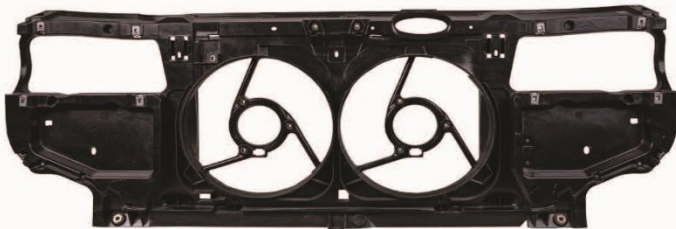

لیست محصولات شرکت سرو صنعت سپاهان

قطعات کامپوزیتی

ردیف	کد کالا	نام کالا	نوع خودرو
۱	۲۲۰۲۰۰۱	سینی فن پژو ۴۰۵ کامپوزیت (فایبر گلاس)	۴۰۵
۲	۲۲۰۲۰۰۲	سینی فن سمند کامپوزیت (فایبر گلاس)	سمند
۳	۲۲۰۲۰۰۵	سینی فن دنا پلاس توربو شارژ	دنا +
۴	۲۲۰۲۰۰۶	سینی فن دنا کامپوزیت (فایبر گلاس)	دنا
۵	۲۲۰۲۰۰۹	سینی فن آریسان کامپوزیت (فایبر گلاس)	آریسان

تلفن دفتر مرکزی: ۰۲۱-۸۸۳۲۵۹۸۰-۹۰