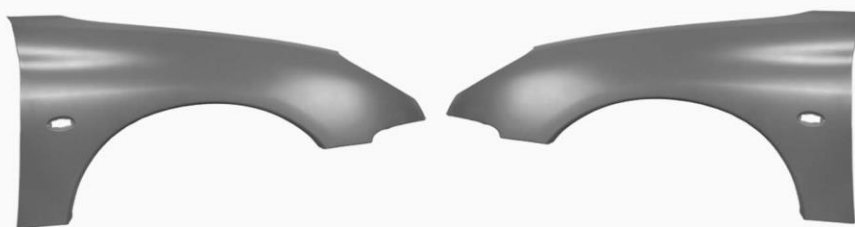

لیست محصولات شرکت سرو صنعت سپاهان

قطعات فلزی پژو 206

نوع خودرو	نام کالا	کد کالا	ردیف
پژو 206	درب موتور پژو 206 آستر ارتشی	2303004	1
پژو 206	کلکیر جلو پژو 206 با آستر ارتشی - چپ	2303005	2
پژو 206	کلکیر جلو پژو 206 با آستر ارتشی - راست	2303006	3
پژو 206	رکاب فلزی پژو 206 با آستر ارتشی - راست	2303007	4
پژو 206	رکاب فلزی پژو 206 با آستر ارتشی - چپ	2303008	5
پژو 206	رام زیر رادیاتور پژو 206 با آستر	2303017	6